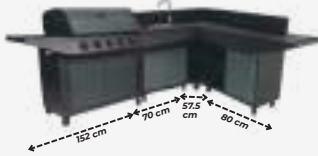

A068620 COCINA BURN 80

Cocina compuesta por una barbacoa, una mesa auxiliar, un ángulo y un fregadero.

856,70€