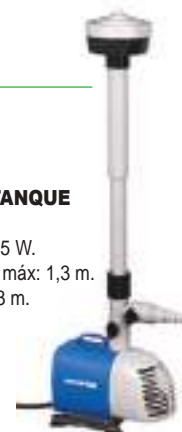

A053975
**BOMBA DE ESTANQUE
SUPER EGO**
Caudal 3.000 l/h. 85 W.
Cable 10 m. Altura máx.: 1,3 m.
Profundidad máx.: 3 m.
53,40€