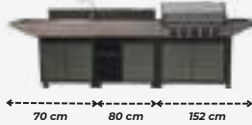

133,90€

A068624 TEMPO 40

-  L 45.5 x An 42 x Al 21cm
-  L 44 x An 34 cm
-  6
-  COV001
-  2500 W
-  8.76 kg

133,90€

944,60€

A068621 COCINA BURN 80

Cocina compuesta por una barbacoa, una mesa auxiliar y un fregadero.