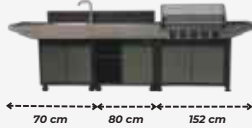

133,90€

A068624 TEMPO 40

-  L 45.5 x An 42 x Al 21cm
-  L 44 x An 34 cm
-  6
-  COV001
-  2500 W
-  8.76 kg

133,90€

944,60€

A068621 COCINA BURN 80

Cocina compuesta por una barbacoa, una mesa auxiliar y un fregadero.