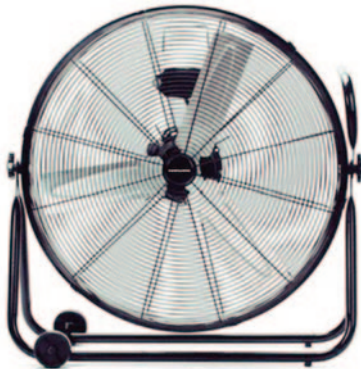

Ref. A064604
VS24600 METALWORKS
140 W. 3 aspas Ø 60 cm. Aspas de aluminio. 3 velocidades. Caudal de aire: 4.850 m³/h. Con ruedas. 70x31x64 cm.
101,50€