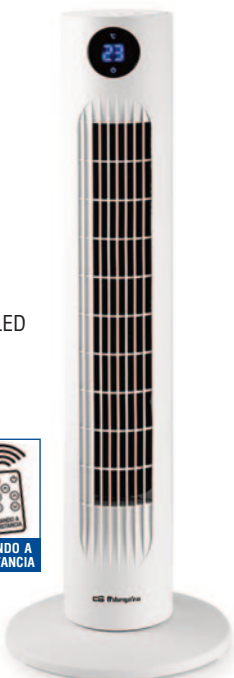

44,80€

NOVEDAD

TECNOLOGÍA SIN ASPAS

Ref. A067623
JVVT3044 JATA
 45 W. 3 velocidades. Oscilante.
 Temporizador hasta 7,5 h. 3 modos:
 Normal, natural y noche. Desconexión
 automática. Silencioso. 53 Db. Caudal de aire
 1.080 m³/h. Asa de transporte. Hasta 20 m.
 Ø 30x81 cm. Peso: 2 kg.

46,90€

MANDO A DISTANCIA

Ref. A060552
33952 EDM
 45 W. 3 velocidades.
 Caudal de aire 1920 m³/h.
 Silencioso. 60 dB.
 Ajustable/oscilante 60°.
 21x78 cm.
35,00€

Ref. A067587
TWM 0960 ORBEGOZO
 60 W. Altura 78 cm. 3 velocidades. Pantalla LED
 con indicador de temperatura. Panel táctil.
 Oscilante 60°. Temporizador 12 h.
 Asa para transporte. Silencioso.
52,70€

MANDO A DISTANCIA

Ref. A055242
IÓNICO TWM 1009 ORBEGOZO
 60 W. Altura 107 cm. 3 velocidades. 3 modos:
 normal, brisa y noche. Pantalla LED con indicador
 de temperatura. Oscilante 60°. Temporizador 8 h.
 Bandeja para esencias aromáticas.
82,50€

MANDO A DISTANCIA

NOVEDAD

Ref. A069196
JVSA3007 JATA
 60 W. 5 velocidades. Panel táctil LED. 3 modos: normal. Natural y noche. Oscilante. Temporizador 12 h. Caudal de aire 910 m³/h. Silencioso. 57 dB. 23x23x86 cm. Peso: 4,05 kg.